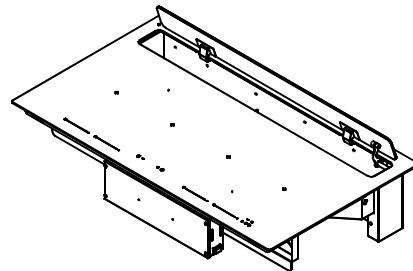

KIT ASPIRANTE S-KFHE3

S-DD20

S-DDH6

S-DDH5

220X90
610mm

220X90

220X55

charcoal filters 220X55 500mm

Adaptor:
220X90
220X55

S-KFHE3

Sirius